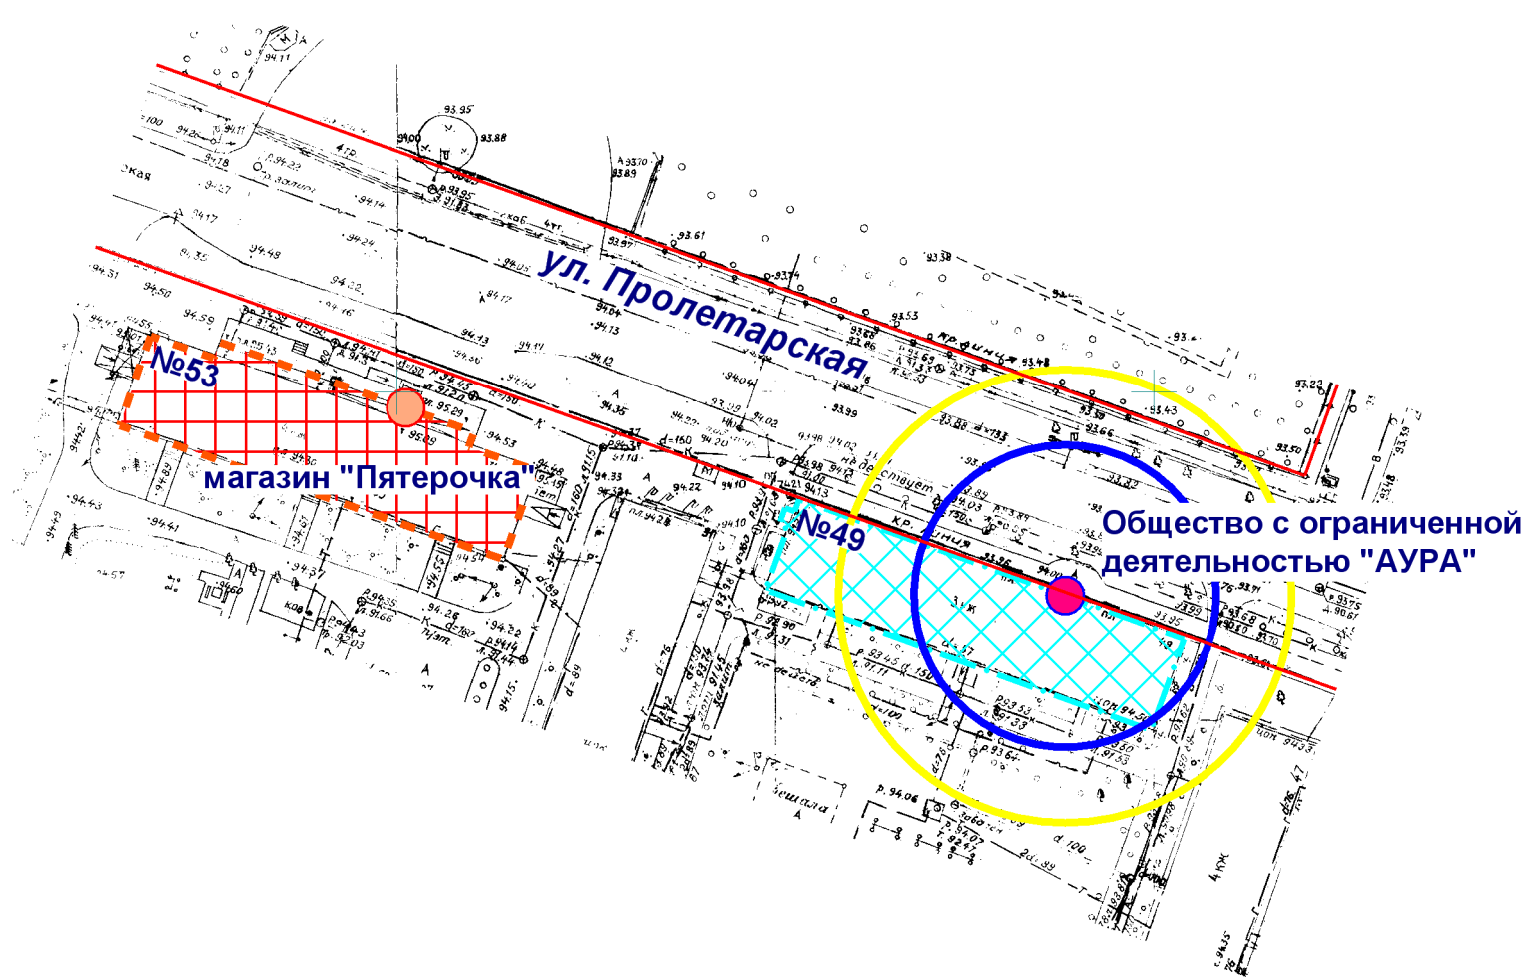

# Схема границ прилегающих территорий

- Входы на объект
- Входы в предприятие торговли
- Территория объекта
- Предприятие торговли
- Радиус 20 м
- Радиус 30 м

МУП "АРХИТЕКТОР"			Заказчик: Администрация городского округа "Город Йошкар-Ола"			
Директор		Парманов	Объект: Общество с ограниченной деятельностью "АУРА", местоположение: РМЭ, г. Йошкар-Ола, ул. Пролетарская, д. 49			
Нач. ОИРД		Костик				
Исполнитель		Николаева				
			Масштаб	Дата	Номер	Листов
			1:1000		19-370	1